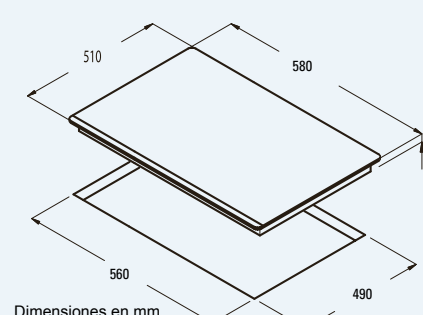

Dimensiones en mm
Dimensões em mm

CÓDIGO CÓDIGO	MODELO MODELO	ACABADO ACABAMENTO	MEDIDAS MEDIDAS	€
08061300	I 604 FTCI	inox / inox	580 mm	645,00

IVA no incluido / IVA não incluido