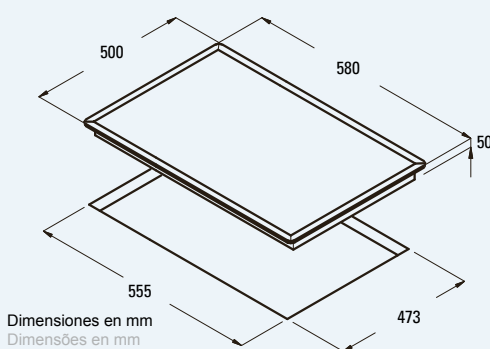

Autoencendido, válvula de seguridad
Ligação automática, válvula de segurança

Queimador / parrillas, esmaltadas
Queimador / grelhas, esmaltadas

Dimensiones en mm
Dimensões em mm

CÓDIGO CÓDIGO	MODELO MODELO	ACABADO ACABAMENTO	MEDIDAS MEDIDAS	€
08068301	GI 621 A	inox / inox	577 mm	195,00