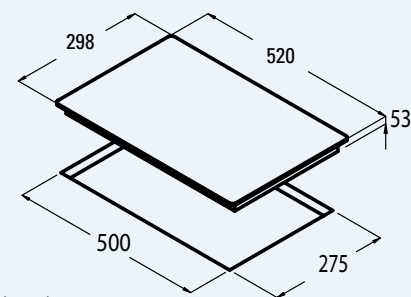

CARACTERÍSTICAS

ZONAS DE COCCIÓN:

High light 1 de ø 180/120 de 1,7/0,7 kW
1 de ø 140 de 1,2 kW

POTENCIA TOTAL: 2,9 kW

2 zonas de cocción, 1 extensible
2 zonas de cocção, 1 extensível

Sistema seguridad bloqueo panel de mandos
Sistema de segurança com bloqueio do painel de comandos

Dimensiones en mm
Dimensões em mm

CÓDIGO CÓDIGO	MODELO MODELO	ACABADO ACABAMENTO	MEDIDAS MEDIDAS	€
08060005	TD 302	S/M / S/M	298 mm	295,00

IVA no incluido / IVA não incluído

encimera
VITROCERÁMICA
MODULAR **VI 302**