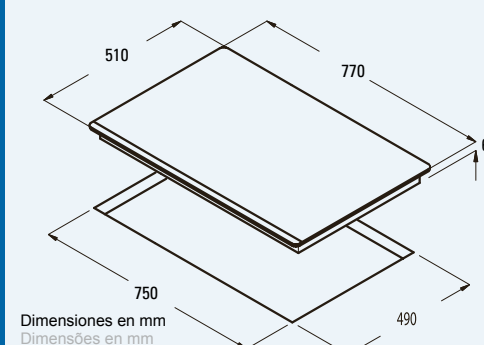

Dimensiones en mm
Dimensões em mm

CÓDIGO CÓDIGO	MODELO MODELO	ACABADO ACABAMENTO	MEDIDAS MEDIDAS	€
08025202	TCD 705 GR FVI	biselado / biselado	770 mm	545,00
08025301	TCD 705 GR FVI	inox / inox	770 mm	525,00

IVA no incluido / IVA não incluido