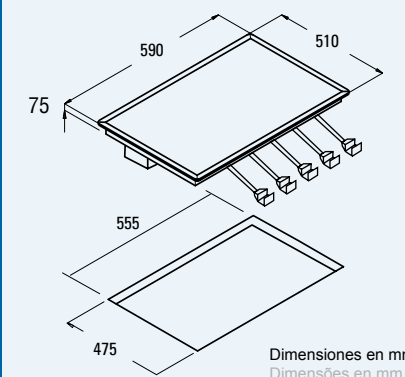

Válvula de seguridad
Válvula de segurança

parrillas, hierro esmaltado
grelhas, ferro esmaltado

Dimensiones en mm
Dimensões em mm

CÓDIGO CÓDIGO	MODELO MODELO	ACABADO ACABAMENTO	MEDIDAS MEDIDAS	€
08064303	604 PS	inox / inox	575 mm	215,00