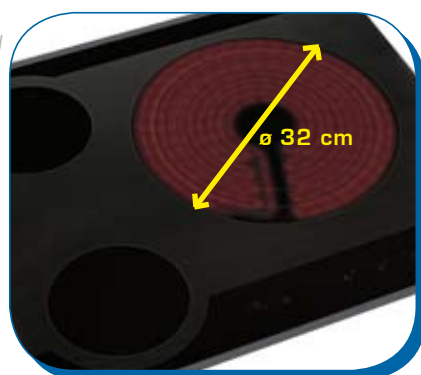

TERA

CARACTERÍSTICAS

ZONAS DE COCCIÓN:

Zona gigante de $\varnothing$ 32 cm con triple corona
Corona interior de $\varnothing$ 21 cm de 2 kW
Corona intermedia de $\varnothing$ 26 cm de 3 kW
Corona externa de $\varnothing$ 32 cm de 4 kW

2 zonas de cocción de $\varnothing$ 14 cm de 1,2 kW

POTENCIA TOTAL: 6,4 kW

REGULADOR DE POTENCIA: 9 niveles

FUNCIÓN PAUSA: máximo 10 minutos

3 zonas de cocción, Touch Control lineal
3 zonas de cocção, Touch Control lineal

Sistema seguridad bloqueo panel de mandos
Sistema de segurança com bloqueio do painel de comandos

Sistema temporizador con función pausa
Sistema temporizador com função pausa

Zona de cocción 32 cm
Zonas de cocção 32 cm

Dimensiones en mm
Dimensões em mm