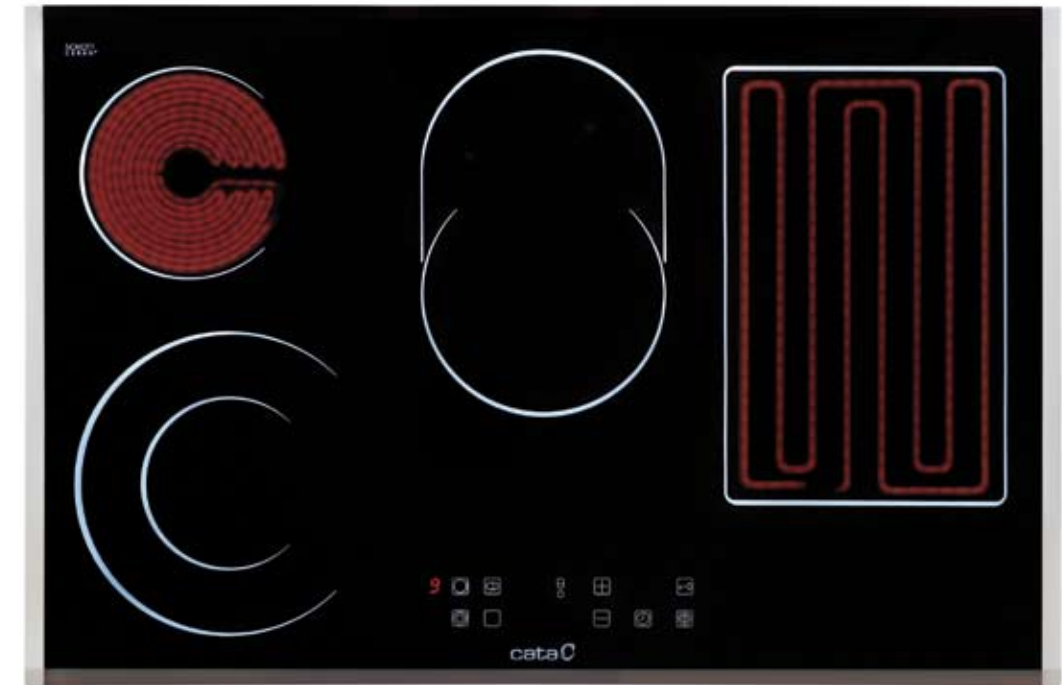

encimera
VITROCERÁMICA **TCD 705 GR FVI**

CARACTERÍSTICAS

ZONAS DE COCCIÓN:

High light 1 grill de 185 x 305 de 1,4 kW
1 doble de ø 210/120 de 2,2/0,75 kW
1 extensible de ø 260/165 de 2,4/1,5 kW
1 de ø 140 de 1,2 kW

POTENCIA TOTAL: 7,2 kW

REGULADOR DE POTENCIA: 9 niveles

3 zonas de cocción, 1 grill
3 zonas de cocção, 1 grill

Sistema seguridad bloqueo panel de mandos
Sistema de segurança com bloqueio do painel de comandos

Sistema temporizador
Sistema temporizador