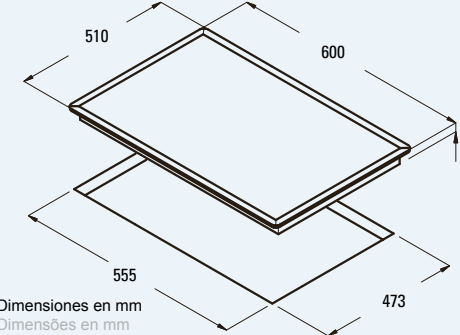

CI 631 A

CARACTERÍSTICAS

ZONAS DE COCCIÓN:

Triple Corona 1 de 3,5 kW
Semi-rápido 2 de 1,8 kW
Auxiliar 1 de 1 kW
POTENCIA TOTAL: 8,1 kW

4 zonas de cocción
4 zonas de cocção

Autoencendido, válvula de seguridad
Ligação automática, válvula de segurança

Queimador / parrillas, esmaltadas
Queimador / greihas, esmaltadas