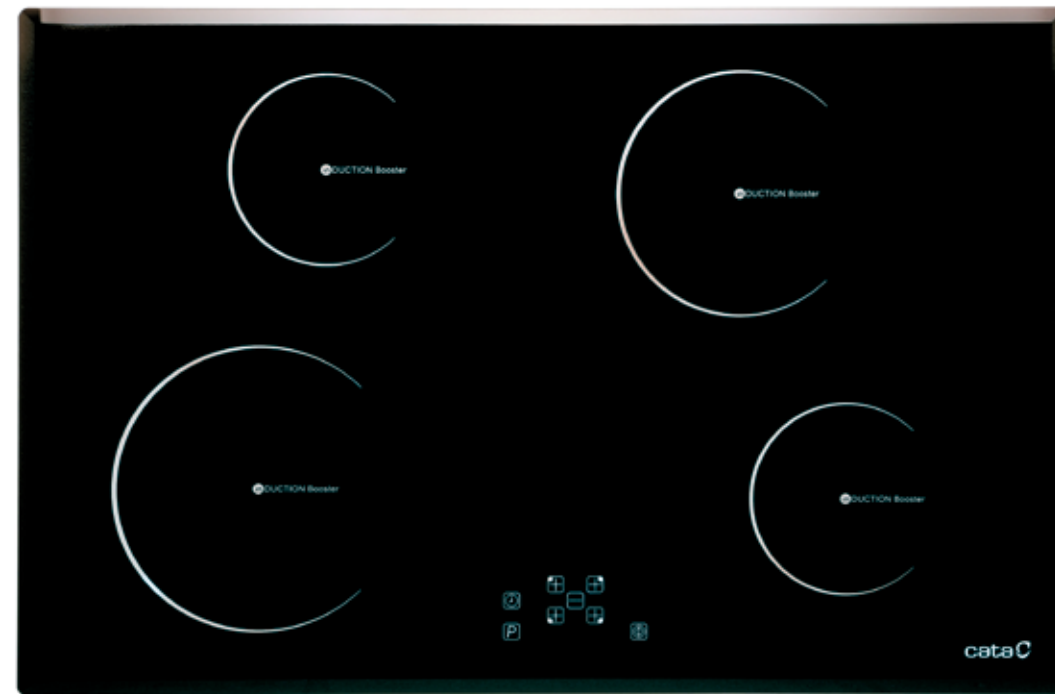

privilege

encimera
INDUCCIÓN
ULTRA-RÁPIDA

I 704 FTCI

CARACTERÍSTICAS

ZONAS DE COCCIÓN:

Inducción Booster

2 de ø 145 de 1,4 kW (máx. 1,8 kW)

1 de ø 180 de 1,85 kW (máx. 2,5 kW)

1 de ø 210 de 2,3 kW (máx. 3,2 kW)

POTENCIA TOTAL: 7,4 kW

REGULADOR DE POTENCIA: 9 niveles

Sistema Booster
Sistema Booster

4 zonas de cocción
4 zonas de cocção

Sistema seguridad bloqueo panel de mandos
Sistema de segurança com bloqueio do painel de comandos

Sistema temporizador
Sistema temporizador