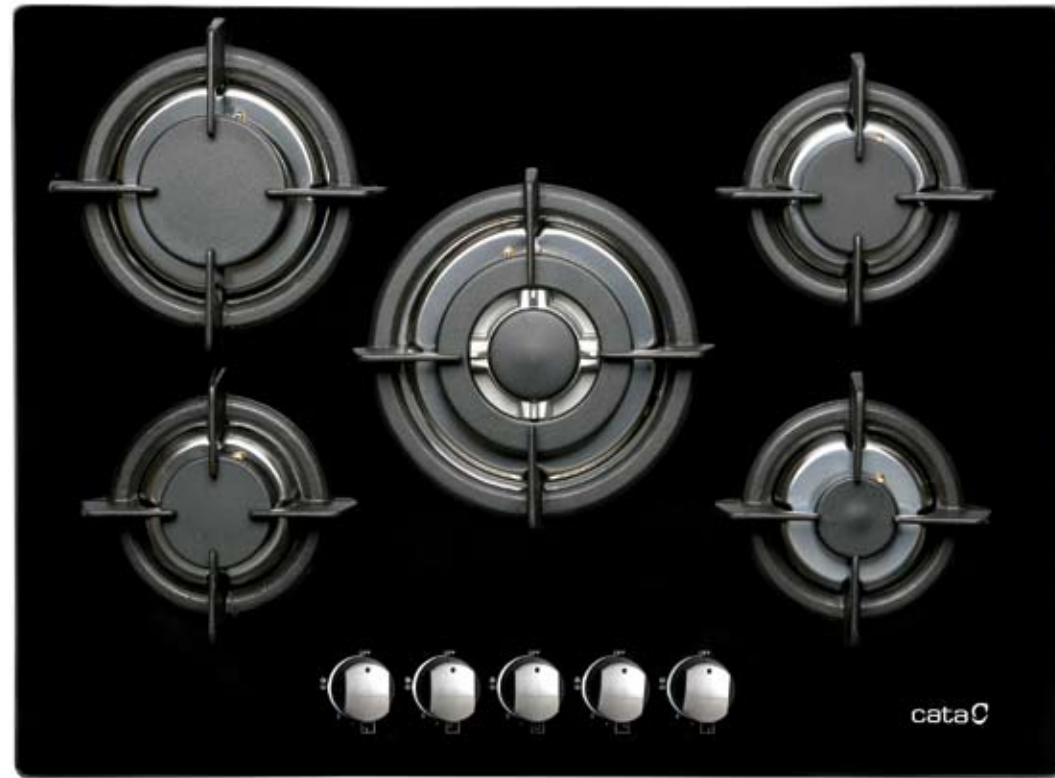

encimera
GAS

L 705 CI

CARACTERÍSTICAS

ZONAS DE COCCIÓN:

Triple Corona 1 de 3,5 kW
Rápido 1 de 3 kW
Semi-rápido 2 de 1,7 kW
Auxiliar 1 de 1 kW
POTENCIA TOTAL: 10,9 kW

5 zonas de cocción
5 zonas de cocção

Autoencendido, válvula de seguridad
Ligação automática, válvula de segurança

Queimador / parrillas, hierro fundido
Queimador / greihas, ferro fundido

Dimensiones en mm
Dimensões em mm

CÓDIGO CÓDIGO	MODELO MODELO	ACABADO ACABAMENTO	MEDIDAS MEDIDAS	€
08046403	L 705 CI	crystal negro / vidro preto	700 mm	325,00

Encimera Multigas preparada para Gas Natural (G-20), con accesorios para fácil acoplamiento a Gas Butano (G-30)
Placa Multigás, preparado para Gás Natural (G-20), com acessórios para fácil acoplamento a Gás Butano (G-30)

IVA no incluido / IVA não incluido

encimera
CRISTAL GAS

CI 631 A

CARACTERÍSTICAS

ZONAS DE COCCIÓN:

Triple Corona 1 de 3,5 kW
Semi-rápido 2 de 1,8 kW
Auxiliar 1 de 1 kW
POTENCIA TOTAL: 8,1 kW

4 zonas de cocción
4 zonas de cocção

Autoencendido, válvula de seguridad
Ligação automática, válvula de segurança

Queimador / parrillas, esmaltadas
Queimador / greihas, esmaltadas

Dimensiones en mm
Dimensões em mm

CÓDIGO CÓDIGO	MODELO MODELO	ACABADO ACABAMENTO	MEDIDAS MEDIDAS	€
08041411	CI 631 A	crystal negro / vidro preto	600 mm	215,00

Encimera Multigas preparada para Gas Natural (G-20), con accesorios para fácil acoplamiento a Gas Butano (G-30)
Placa Multigás, preparado para Gás Natural (G-20), com acessórios para fácil acoplamento a Gás Butano (G-30)

IVA no incluido / IVA não incluido