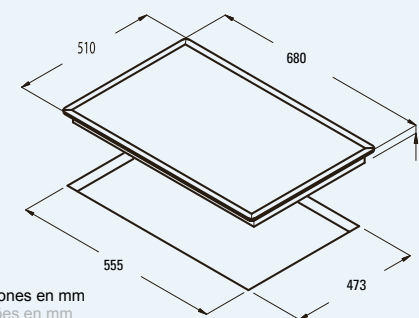

High light 2 de ø 140 de 1,2 kW
2 de ø 180 de 1,8 kW

POTENCIA TOTAL: 6 kW

REGULADOR DE POTENCIA: 9 niveles

Dimensiones en mm
Dimensões em mm

CÓDIGO CÓDIGO	MODELO MODELO	ACABADO ACABAMENTO	MEDIDAS MEDIDAS	€
08071301	604 HVP	inox / inox	590 mm	345,00
08071201	604 HVP	S/M / S/M	590 mm	325,00

IVA no incluido / IVA não incluido

encimera GAS L 705 TI

CARACTERÍSTICAS

ZONAS DE COCCIÓN:

Triple corona 1 de 3,5 kW
Rápido 1 de 3 kW
Semi-rápido 2 de 1,7 kW
Auxiliar 1 de 1 kW
POTENCIA TOTAL: 10,9 kW

Dimensiones en mm
Dimensões em mm