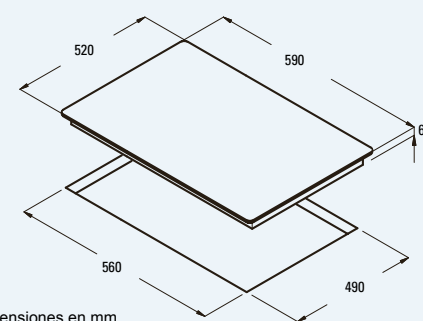

Dimensiones en mm
Dimensões em mm

CÓDIGO CÓDIGO	MODELO MODELO	ACABADO ACABAMENTO	MEDIDAS MEDIDAS	€
08067000	MAX 632	S/M / S/M	590 mm	295,00

IVA no incluido / IVA não incluido

encimera
VITROCERÁMICA

604 HVI