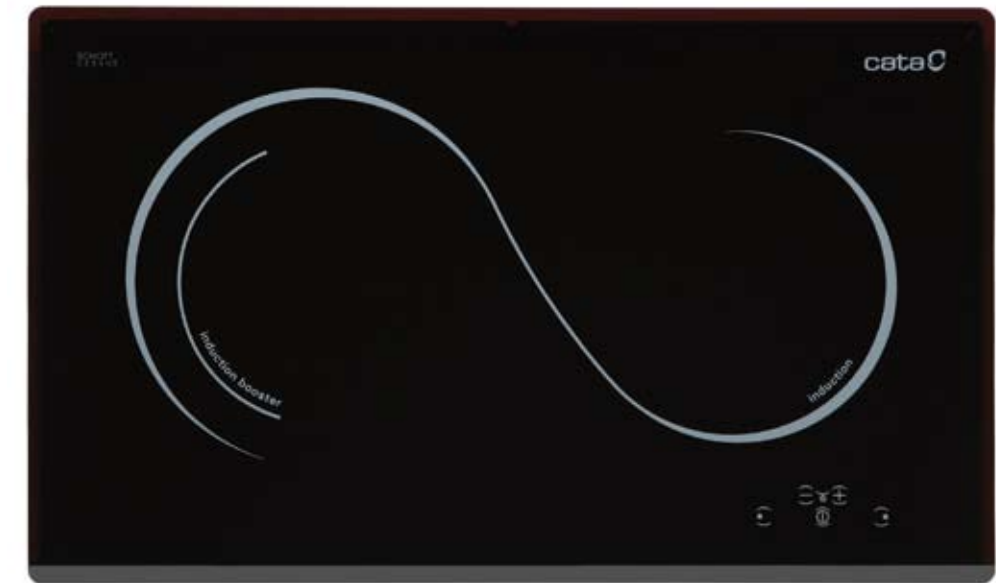

encimera
GAS RÚSTICA

L 604 TRI

CARACTERÍSTICAS

ZONAS DE COCCIÓN:

Rápido 1 de 3 kW
Semi-rápido 2 de 1,7 kW
Auxiliar 1 de 1 kW

POTENCIA TOTAL: 7,4 kW

4 zonas de cocción
4 zonas de cocção

Autoencendido, válvula de seguridad
Ligação automática, Válvula de segurança

Quemador / parrillas, hierro fundido
Queimador / grelhas, ferro fundido

Dimensiones en mm
Dimensões em mm

CÓDIGO CÓDIGO	MODELO MODELO	ACABADO ACABAMENTO	MEDIDAS MEDIDAS	€
08028001	L 604 TRI	blanco / branco	580 mm	195,00
08028401	L 604 TRI	negro / preto	580 mm	195,00

Encimera Multigás preparada para Gas Natural (G-20), con accesorios para fácil acoplamiento a Gas Butano (G-30)
Placa Multigás, preparado para Gás Natural (G-20), com acessórios para fácil acoplamiento a Gás Butano (G-30)

IVA no incluido / IVA não incluído

encimera
INDUCCIÓN

I 2 PLUS

CARACTERÍSTICAS

ZONAS DE COCCIÓN:

Inducción Booster 1 de ø 220 de 2,3 kW ó 3 kW
Inducción 1 de ø 180 de 1,4 kW

POTENCIA TOTAL: 3,7 kW

REGULADOR DE POTENCIA: 9 niveles

Sistema Booster
Sistema Booster

2 zonas de cocción
2 zonas de cocção

Sistema seguridad bloqueo
panel de mandos
Sistema de segurança com bloqueio
do painel de comandos

Sistema temporizador
Sistema temporizador

Dimensiones en mm
Dimensões em mm

CÓDIGO CÓDIGO	MODELO MODELO	ACABADO ACABAMENTO	MEDIDAS MEDIDAS	€
08027201	I 2 PLUS	biselado / biselado	590 mm	375,00

IVA no incluido / IVA não incluído