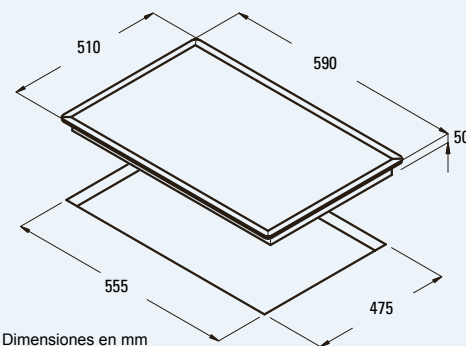

Dimensiones en mm
Dimensões em mm

CÓDIGO CÓDIGO	MODELO MODELO	ACABADO ACABAMENTO	MEDIDAS MEDIDAS	€
08028001	L 604 TRI	blanco / branco	580 mm	195,00
08028401	L 604 TRI	negro / preto	580 mm	195,00

Encimera Multigás preparada para Gas Natural (G-20), con accesorios para fácil acoplamiento a Gas Butano (G-30)
Placa Multigás, preparado para Gás Natural (G-20), com acessórios para fácil acoplamiento a Gás Butano (G-30)

IVA no incluido / IVA não incluído