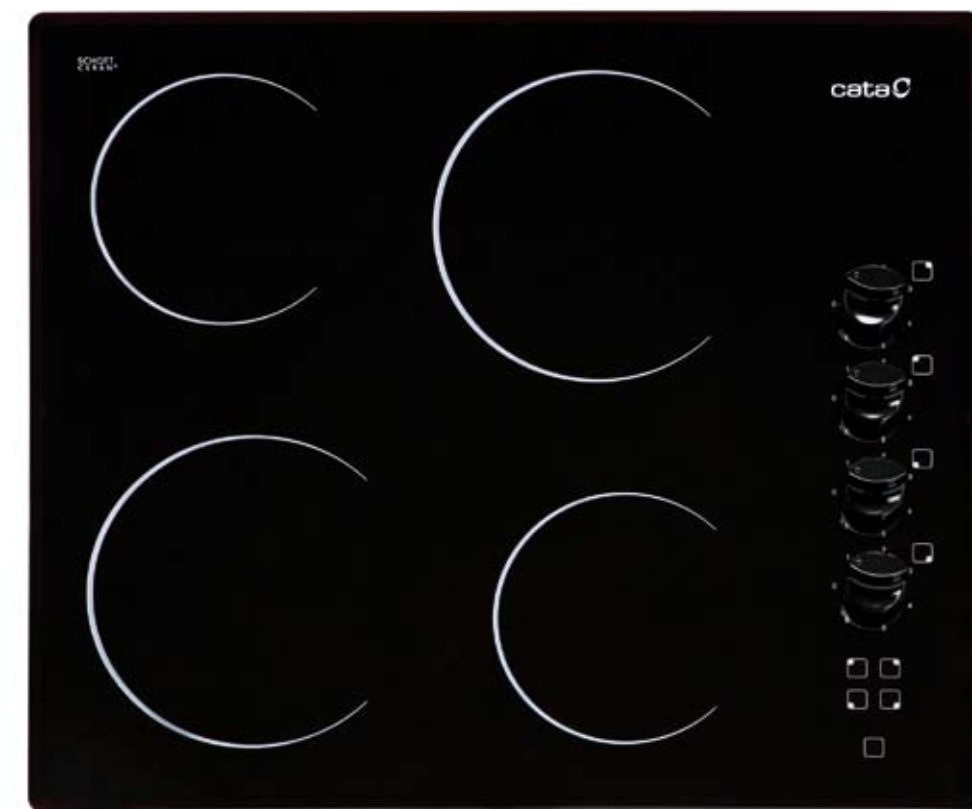

encimera
VITROCERÁMICA

604 HVI

CARACTERÍSTICAS

ZONAS DE COCCIÓN:

High light 2 de $\varnothing$ 140 de 1,2 kW
2 de $\varnothing$ 180 de 1,8 kW

POTENCIA TOTAL: 6 kW

REGULADOR DE POTENCIA: 9 niveles

4 zonas de cocción
4 zonas de cocção