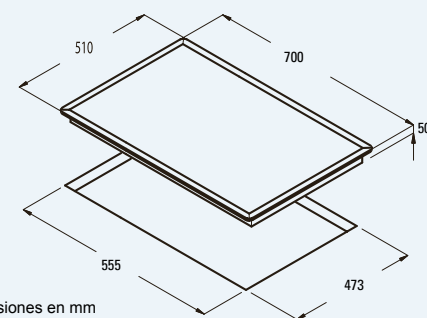

L 705 CI

CARACTERÍSTICAS

ZONAS DE COCCIÓN:

Triple Corona 1 de 3,5 kW
Rápido 1 de 3 kW
Semi-rápido 2 de 1,7 kW
Auxiliar 1 de 1 kW
POTENCIA TOTAL: 10,9 kW

5 zonas de cocción
5 zonas de cocção

Autoencendido, válvula de seguridad
Ligação automática, válvula de segurança

Queimador / parrillas, hierro fundido
Queimador / greihas, ferro fundido

Dimensiones en mm
Dimensões em mm

CÓDIGO CÓDIGO	MODELO MODELO	ACABADO ACABAMENTO	MEDIDAS MEDIDAS	€
08046403	L 705 CI	crystal negro / vidro preto	700 mm	325,00

Encimera Multigas preparada para Gas Natural (G-20), con accesorios para fácil acoplamiento a Gas Butano (G-30)
Placa Multigás, preparado para Gás Natural (G-20), com acessórios para fácil acoplamento a Gás Butano (G-30)

IVA no incluido / IVA não incluido