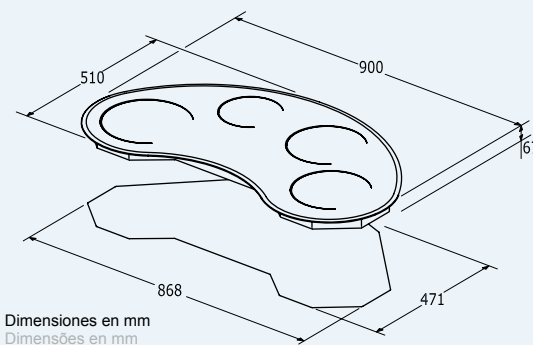

Dimensiones en mm
Dimensões em mm

CÓDIGO CÓDIGO	MODELO MODELO	ACABADO ACABAMENTO	MEDIDAS MEDIDAS	€
08073205	I 603 B	biselado / biselado	590 mm	498,00

IVA no incluido / IVA não incluido

encimera
VITROCERÁMICA **TC 904 OR FVI**

CARACTERÍSTICAS

ZONAS DE COCCIÓN:

High light 1 de ø 140 de 1,2 kW
2 de ø 180 de 1,8 kW
1 de ø 210 de 2,3 kW

POTENCIA TOTAL: 7,1 kW

REGULADOR DE POTENCIA: 9 niveles

4 zonas de cocción
4 zonas de cocção

Sistema seguridad bloqueo panel de mandos
Sistema de segurança com bloqueio do painel de comandos

Sistema temporizador
Sistema temporizador

Dimensiones en mm
Dimensões em mm

CÓDIGO CÓDIGO	MODELO MODELO	ACABADO ACABAMENTO	MEDIDAS MEDIDAS	€
08023201	TC 904 OR FVI	biselado / biselado	900 mm	795,00

IVA no incluido / IVA não incluido