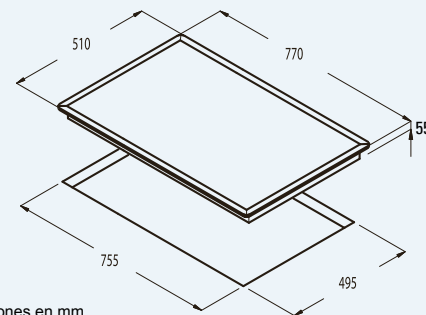

Dimensiones en mm
Dimensões em mm

CÓDIGO CÓDIGO	MODELO MODELO	ACABADO ACABAMENTO	MEDIDAS MEDIDAS	€
08002202	I 704 FTCI	biselado / biselado	770 mm	695,00

IVA no incluido / IVA não incluido