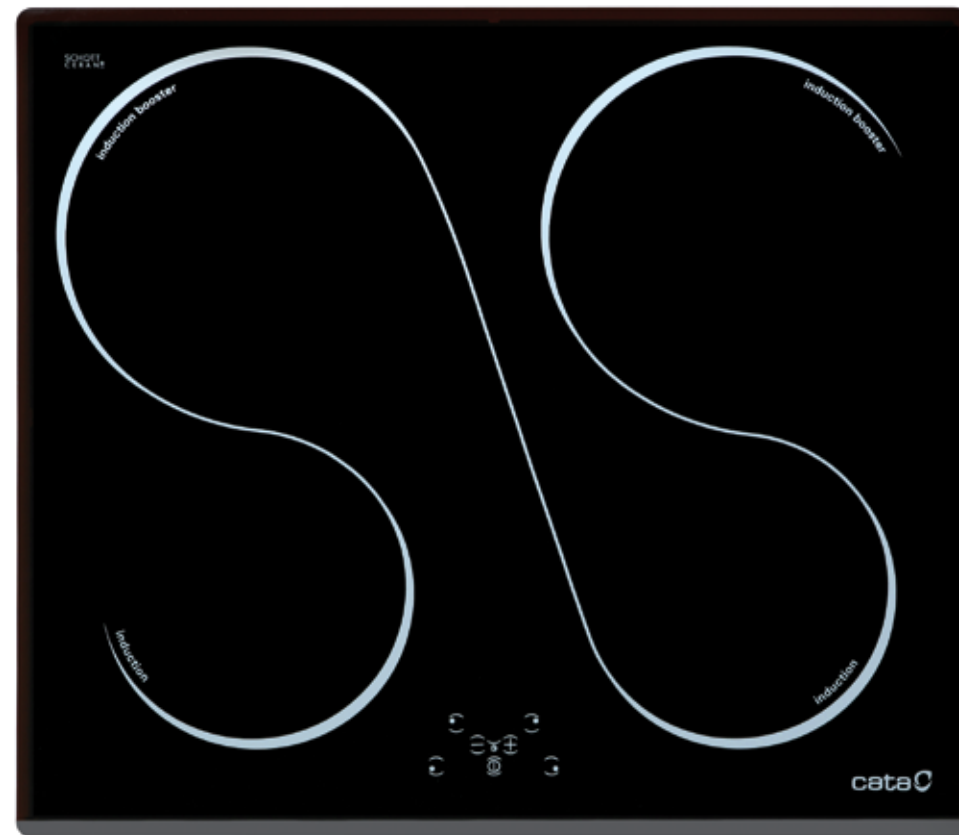

encimera
INDUCCIÓN

I 604 B

CARACTERÍSTICAS

ZONAS DE COCCIÓN:

Inducción 2 de $\varnothing$ 180 de 1,4 kW
Inducción Booster 2 de $\varnothing$ 220 de 2,3 (máx. 3 kW)

POTENCIA TOTAL: 7,4 kW

REGULADOR DE POTENCIA: 9 niveles

4 zonas de cocción
4 zonas de cocção

Sistema seguridad bloqueo panel de mandos
Sistema de segurança com bloqueio do painel de comandos

Sistema temporizador
Sistema temporizador

Sistema Booster
Sistema Booster