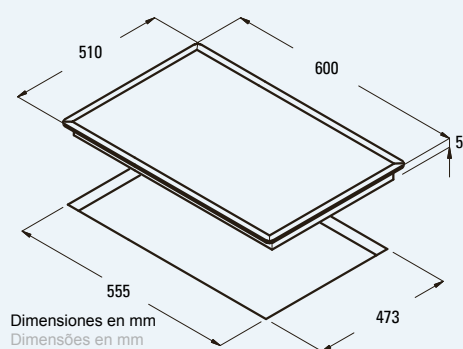

CI 621 A

CARACTERÍSTICAS

ZONAS DE COCCIÓN:

Triple Corona 1 de 3,5 kW
Semi-rápido 1 de 1,8 kW
Auxiliar 1 de 1 kW
POTENCIA TOTAL: 6,3 kW

3 zonas de cocción
3 zonas de cocção

Autoencendido, válvula de seguridad
Ligação automática, válvula de segurança

Queimador / parrillas, esmaltadas
Queimador / grelhas, esmaltadas

Dimensiones en mm
Dimensões em mm

CÓDIGO CÓDIGO	MODELO MODELO	ACABADO ACABAMENTO	MEDIDAS MEDIDAS	€
08068302	CI 621 A	crystal negro / vidro preto	600 mm	210,00

Encimera Multigas preparada para Gas Natural (G-20), con accesorios para fácil acoplamiento a Gas Butano (G-30)
Placa Multigás, preparado para Gás Natural (G-20), com acessórios para fácil acoplamento a Gás Butano (G-30)

IVA no incluido / IVA não incluído