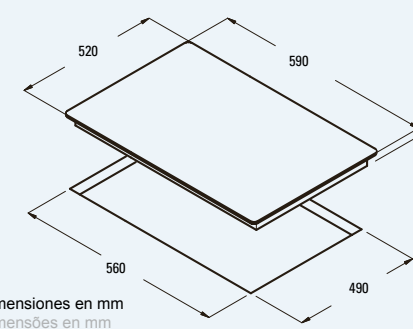

- 1 de ø 140 de 1,2 kW
- 1 de ø 180 de 1,8 kW
- 1 de ø 270/210/140 de 2,7/1,95/1,05 kW

POTENCIA TOTAL: 5,7 kW

REGULADOR DE POTENCIA: 9 niveles

3 zonas de cocción, 1 extensible
3 zonas de cocção, 1 extensívelSistema seguridad bloqueo panel de mandos
Sistema de segurança com bloqueio do painel de comandosDimensiones en mm
Dimensões em mm

CÓDIGO	MODELO	ACABADO	MEDIDAS	€
CÓDIGO	MODELO	ACABAMENTO	MEDIDAS	
08063000	TT 603	S/M / S/M	590 mm	315,00

IVA no incluido / IVA não incluido

energy

encimera
VITROCERÁMICA

T 604

CARACTERÍSTICAS

ZONAS DE COCCIÓN:

- 2 de ø 140 de 1,2 kW
- 1 de ø 180 de 1,8 kW
- 1 de ø 210 de 2,3 kW

POTENCIA TOTAL: 6,5 kW

REGULADOR DE POTENCIA: 9 niveles

4 zonas de cocción
4 zonas de cocçãoSistema seguridad bloqueo panel de mandos
Sistema de segurança com bloqueio do painel de comandosDimensiones en mm
Dimensões em mm