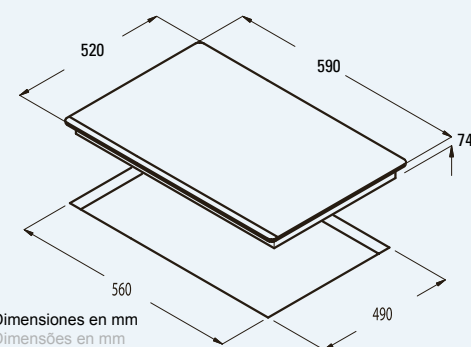

Dimensiones en mm
Dimensões em mm

CÓDIGO CÓDIGO	MODELO MODELO	ACABADO ACABAMENTO	MEDIDAS MEDIDAS	€
08074202	I 604 B	biselado / biselado	590 mm	535,00

IVA no incluido / IVA não incluido

encimera
INDUCCIÓN