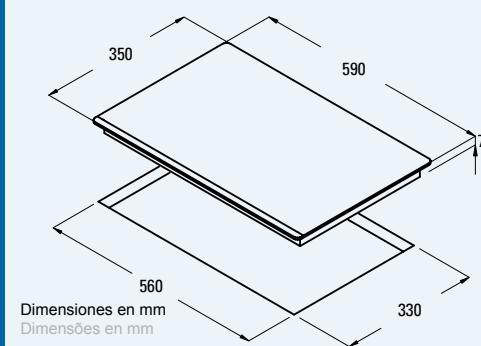

I 2 PLUS

CARACTERÍSTICAS

ZONAS DE COCCIÓN:

Inducción Booster 1 de ø 220 de 2,3 kW ó 3 kW
Inducción 1 de ø 180 de 1,4 kW

POTENCIA TOTAL: 3,7 kW

REGULADOR DE POTENCIA: 9 niveles

Sistema Booster
Sistema Booster

2 zonas de cocción
2 zonas de cocção

Sistema seguridad bloqueo
panel de mandos
Sistema de segurança com bloqueio
do painel de comandos

Sistema temporizador
Sistema temporizador