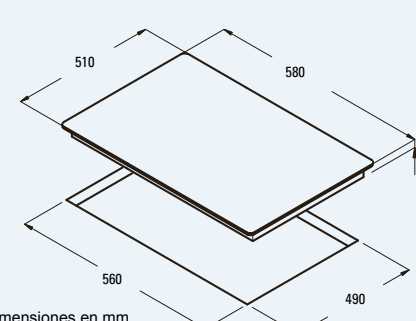

CARACTERÍSTICAS

ZONAS DE COCCIÓN:

High light 2 de \varnothing 140 de 1,2 kW
2 de \varnothing 180 de 1,8 kW

POTENCIA TOTAL: 6 kW

REGULADOR DE POTENCIA: 9 niveles

4 zonas de cocción
4 zonas de cocção

Dimensiones en mm
Dimensões em mm

High light 2 de ø 140 de 1,2 kW
2 de ø 180 de 1,8 kW

POTENCIA TOTAL: 6 kW

REGULADOR DE POTENCIA: 9 niveles

Dimensiones en mm
Dimensões em mm

CÓDIGO CÓDIGO	MODELO MODELO	ACABADO ACABAMENTO	MEDIDAS MEDIDAS	€
08071301	604 HVP	inox / inox	590 mm	345,00
08071201	604 HVP	S/M / S/M	590 mm	325,00