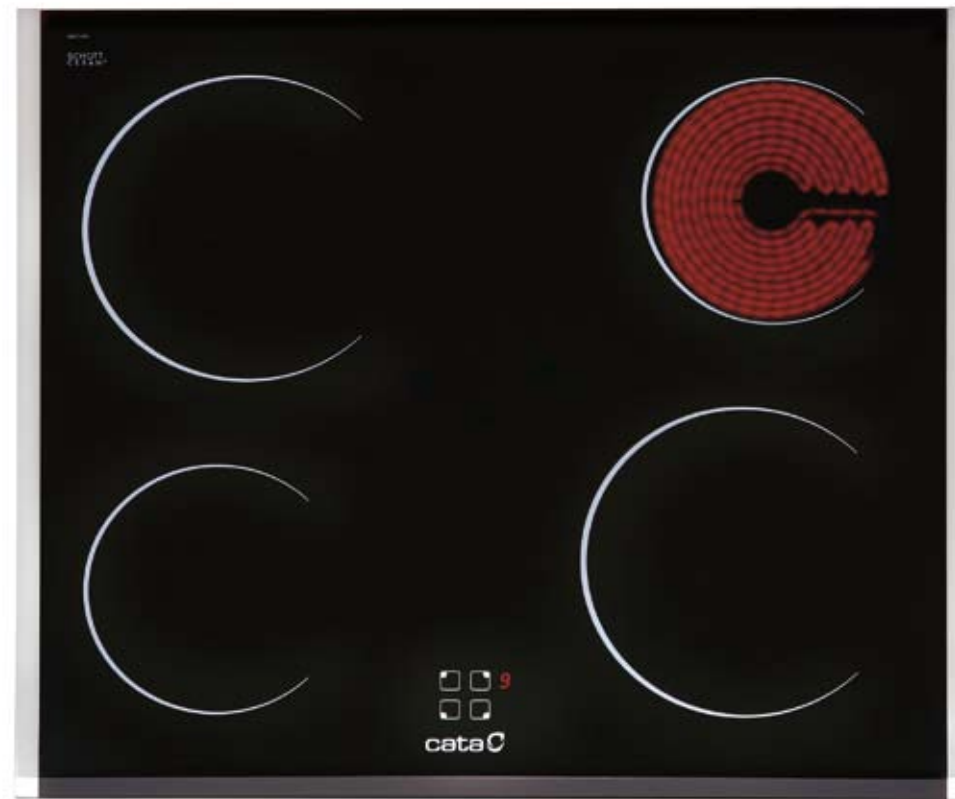

encimera VITROCERÁMICA 604 HVP

CARACTERÍSTICAS

ZONAS DE COCCIÓN:

High light 2 de ø 140 de 1,2 kW
2 de ø 180 de 1,8 kW

POTENCIA TOTAL: 6 kW

REGULADOR DE POTENCIA: 9 niveles