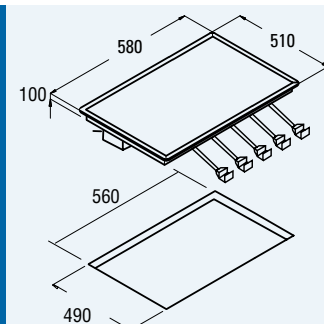

CÓDIGO CÓDIGO	MODELO MODELO	ACABADO ACABAMENTO	MEDIDAS MEDIDAS	€
08072200	604 HVI	S/M / S/M	580 mm	335,00

IVA no incluido / IVA não incluido

encimera VITROCERÁMICA 604 HVP

CARACTERÍSTICAS

ZONAS DE COCCIÓN:

High light 2 de ø 140 de 1,2 kW
2 de ø 180 de 1,8 kW

POTENCIA TOTAL: 6 kW

REGULADOR DE POTENCIA: 9 niveles

Dimensiones en mm
Dimensões em mm

CÓDIGO CÓDIGO	MODELO MODELO	ACABADO ACABAMENTO	MEDIDAS MEDIDAS	€
08071301	604 HVP	inox / inox	590 mm	345,00
08071201	604 HVP	S/M / S/M	590 mm	325,00