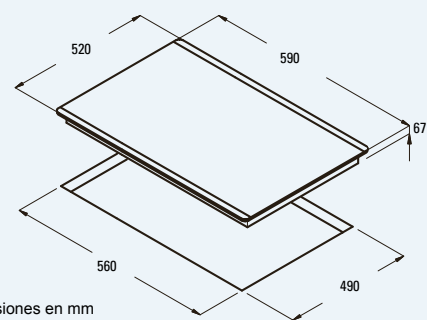

TERA

CARACTERÍSTICAS

ZONAS DE COCCIÓN:

Zona gigante de $\varnothing$ 32 cm con triple corona
Corona interior de $\varnothing$ 21 cm de 2 kW
Corona intermedia de $\varnothing$ 26 cm de 3 kW
Corona externa de $\varnothing$ 32 cm de 4 kW

2 zonas de cocción de $\varnothing$ 14 cm de 1,2 kW

POTENCIA TOTAL: 6,4 kW

REGULADOR DE POTENCIA: 9 niveles

FUNCIÓN PAUSA: máximo 10 minutos

3 zonas de cocción, Touch Control lineal
3 zonas de cocção, Touch Control lineal

Sistema seguridad bloqueo panel de mandos
Sistema de segurança com bloqueio do painel de comandos

Sistema temporizador con función pausa
Sistema temporizador com função pausa

Zona de cocción 32 cm
Zonas de cocção 32 cm

Dimensiones en mm
Dimensões em mm