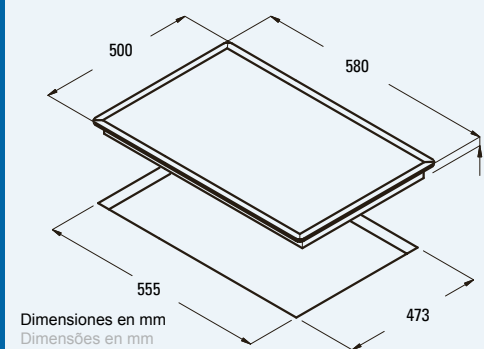

GI 631 A

CARACTERÍSTICAS

ZONAS DE COCCIÓN:

Triple Corona 1 de 3,5 kW
Semi-rápido 2 de 1,8 kW
Auxiliar 1 de 1 kW
POTENCIA TOTAL: 8,1 kW

4 zonas de cocción
4 zonas de cocção

Autoencendido, válvula de seguridad
Ligação automática, válvula de segurança

Queimador / parrillas, esmaltadas
Queimador / grelhas, esmaltadas