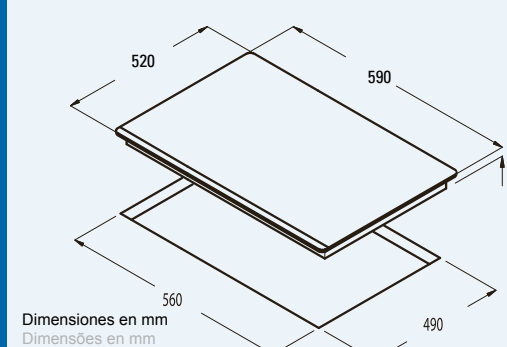

Dimensiones en mm
Dimensões em mm

CÓDIGO CÓDIGO	MODELO MODELO	ACABADO ACABAMENTO	MEDIDAS MEDIDAS	€
08073205	I 603 B	biselado / biselado	590 mm	498,00

IVA no incluido / IVA não incluido

encimera
VITROCERÁMICA **TC 904 OR FVI**