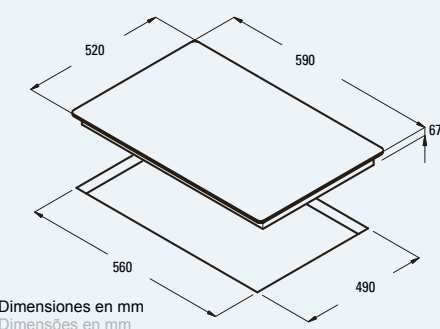

Nueva zona de cocción gigante de 32 cm de diametro

Máximas prestações

Nova zona para cozinhar gigante de 32 cm de diâmetro

energy

encimera
VITROCERÁMICA

TT 603

CARACTERÍSTICAS

ZONAS DE COCCIÓN:

- 1 de ø 140 de 1,2 kW
- 1 de ø 180 de 1,8 kW
- 1 de ø 270/210/140 de 2,7/1,95/1,05 kW

POTENCIA TOTAL: 5,7 kW

REGULADOR DE POTENCIA: 9 niveles

3 zonas de cocción, 1 extensible
3 zonas de cocção, 1 extensívelSistema seguridad bloqueo panel de mandos
Sistema de segurança com bloqueio do painel de comandosDimensiones en mm
Dimensões em mm