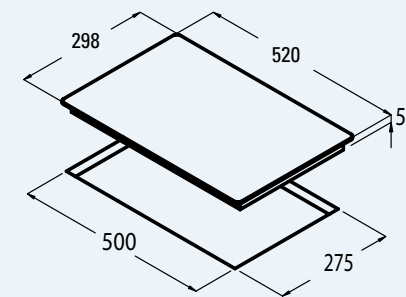

CARACTERÍSTICAS

ZONAS DE COCCIÓN:

High light 1 de ø 140 de 1,2 kW
1 de ø 180 de 1,8 kW

POTENCIA TOTAL: 3 kW

REGULADOR DE POTENCIA: 6 niveles

2 zonas de cocción
2 zonas de cocção

Dimensiones en mm
Dimensões em mm