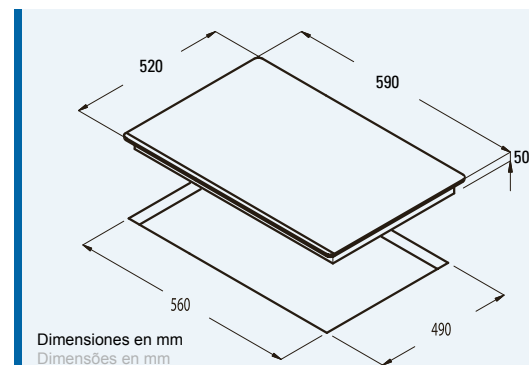

GIGA

CARACTERÍSTICAS ZONAS DE COCCIÓN:

- Cuatro zonas independientes
- Doble zona de cocción + dos zonas independientes
- Cuatro zonas de cocción accionadas por un solo mando

POTENCIA: 2,1 kW en cada zona de cocción
POTENCIA BOOSTER: 3,7 kW en cada zona de cocción
POTENCIA TOTAL: 7,4 kW
REGULADOR DE POTENCIA: 9 niveles

- 4 zonas de cocción, Touch control slider
  4 zonas de cocção, Touch control slider
- Sistema seguridad bloqueo panel de mandos
  Sistema de segurança com bloqueio do painel de comandos
- Sistema temporizador
  Sistema temporizador

Dimensiones en mm
Dimensões em mm

CÓDIGO CÓDIGO	MODELO MODELO	ACABADO ACABAMENTO	MEDIDAS MEDIDAS	€
08026000	GIGA	biselado / biselado	590 mm	985,00

IVA no incluido / IVA não incluido

SIN LIMITES
ZONA DE COCCIÓN GIGANTE

SEM LIMITES
ZONA PARA COZINHAR GIGANTE