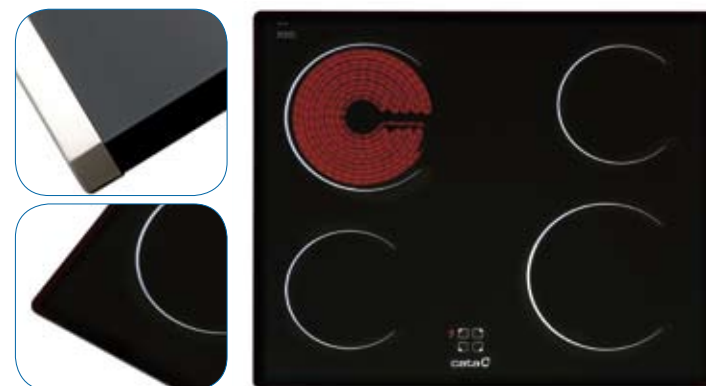

Dimensiones en mm
Dimensões em mm

CÓDIGO CÓDIGO	MODELO MODELO	ACABADO ACABAMENTO	MEDIDAS MEDIDAS	€
08071301	604 HVP	inox / inox	590 mm	345,00
08071201	604 HVP	S/M / S/M	590 mm	325,00

IVA no incluido / IVA não incluido