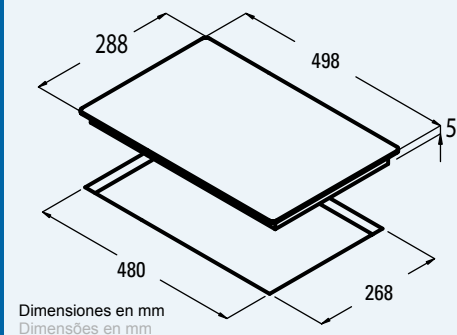

CÓDIGO CÓDIGO	MODELO MODELO	ACABADO ACABAMENTO	MEDIDAS MEDIDAS	€
08039308	GI 302 A	inox / inox	288 mm	135,00

Encimera Multigas preparada para Gas Natural (G-20), con accesorios para fácil acoplamiento a Gas Butano (G-30)
Placa Multigás, preparado para Gás Natural (G-20), com acessórios para fácil acoplamento a Gás Butano (G-30)

IVA no incluido / IVA não incluido