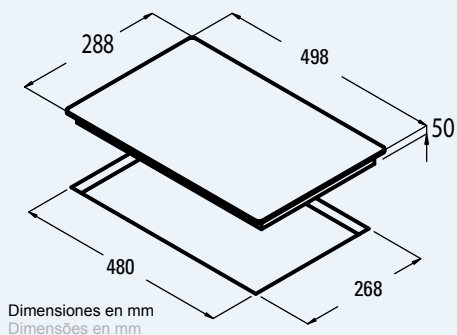

CÓDIGO CÓDIGO	MODELO MODELO	ACABADO ACABAMENTO	MEDIDAS MEDIDAS	€
08048302	302 EI	inox / inox	288 mm	164,00

IVA no incluido / IVA não incluido