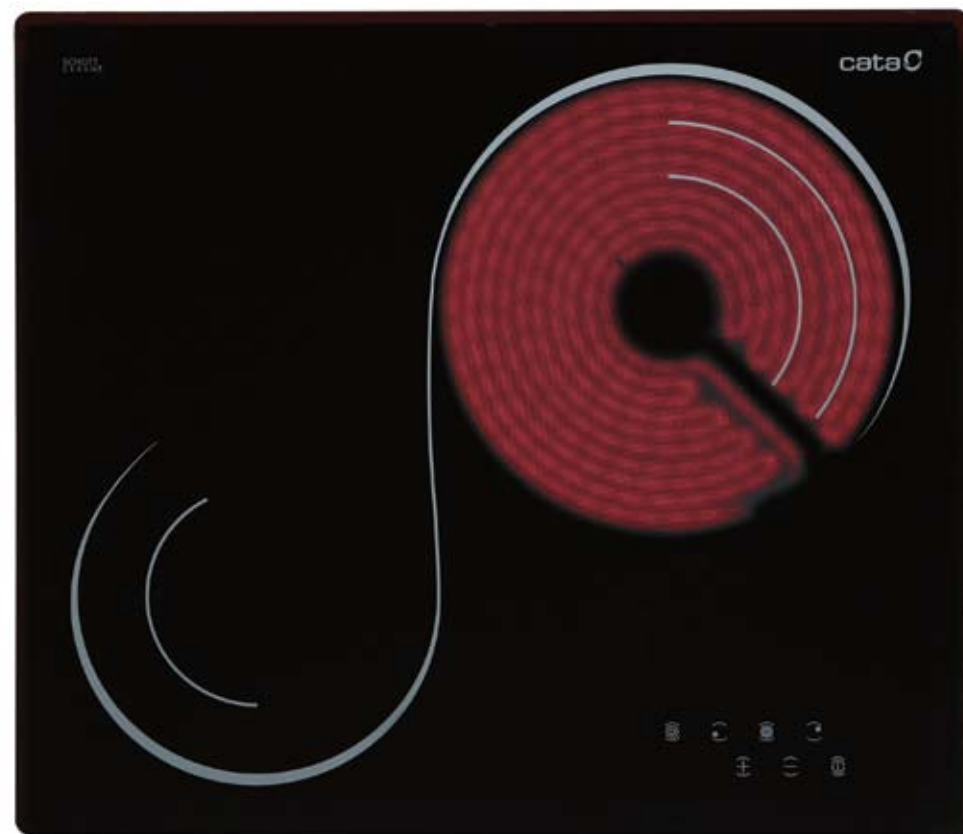

encimera
VITROCERÁMICA

MAX 632

CARACTERÍSTICAS

ZONAS DE COCCIÓN:

High light 1 de $\varnothing$ 270/210/140
de 2,7/1,95/1,05 kW
1 de $\varnothing$ 210/120 de 2,2/0,75 kW

POTENCIA TOTAL: 4,9 kW

REGULADOR DE POTENCIA: 9 niveles

2 zonas de cocción extensibles
2 zonas de cocção extensível

Sistema seguridad bloqueo
panel de mandos
Sistema de segurança com bloqueio
do painel de comandos

Dimensiones en mm
Dimensões em mm

CÓDIGO CÓDIGO	MODELO MODELO	ACABADO ACABAMENTO	MEDIDAS MEDIDAS	€
08067000	MAX 632	S/M / S/M	590 mm	295,00

IVA no incluido / IVA não incluido

encimera
VITROCERÁMICA

604 HVI

CARACTERÍSTICAS

ZONAS DE COCCIÓN:

High light 2 de $\varnothing$ 140 de 1,2 kW
2 de $\varnothing$ 180 de 1,8 kW

POTENCIA TOTAL: 6 kW

REGULADOR DE POTENCIA: 9 niveles

4 zonas de cocción
4 zonas de cocção

Dimensiones en mm
Dimensões em mm

CÓDIGO CÓDIGO	MODELO MODELO	ACABADO ACABAMENTO	MEDIDAS MEDIDAS	€
08072200	604 HVI	S/M / S/M	580 mm	335,00

IVA no incluido / IVA não incluido